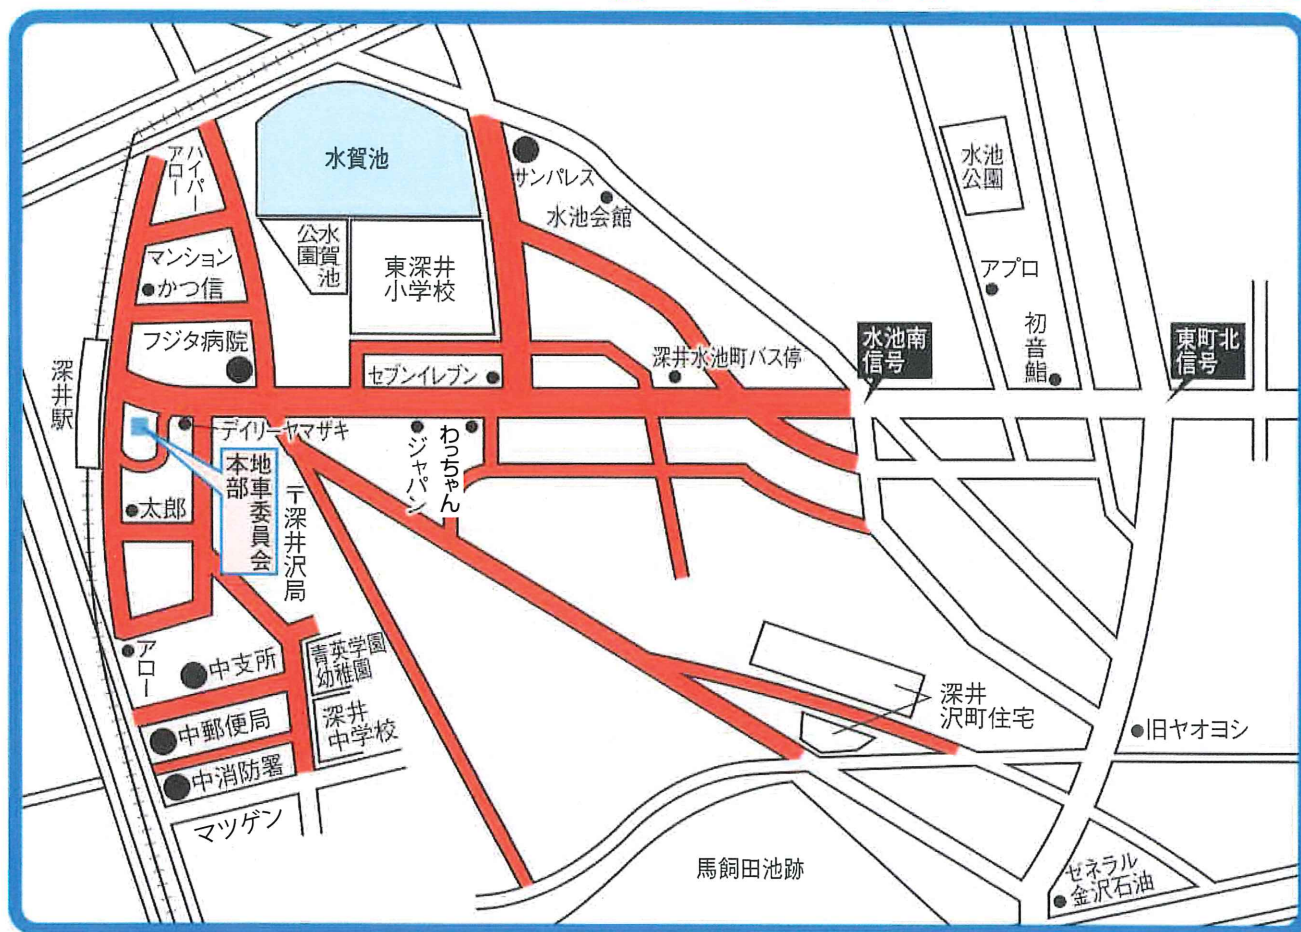

## 深井駅東ロータリー周辺住民の皆様へ

秋祭り連合パレードの為、深井駅東ロータリー周辺を、  
下記要領にて《**通行止め**》とさせていただきます。

#### ●試験曳き 9月22日(日)〈9月29日(日)予備日〉

昼 13時00分頃～16時00分頃まで

夜 18時00分頃～21時00分頃まで

#### ●宵宮 10月5日(土)

昼 13時00分頃～16時20分頃まで

夜 18時00分頃～21時30分頃まで

#### ●本祭り 10月6日(日)

昼 13時00分頃～16時20分頃まで

夜 19時00分頃～22時00分頃まで

この色の所が通行止めになります。

上記の時間、場所で通行止めにさせていただきます。

又、この時間以外にも各町の地車通過の際、ご迷惑をお掛けすると思いますが、  
何卒ご理解・ご協力の程、宜しくお願い致します。